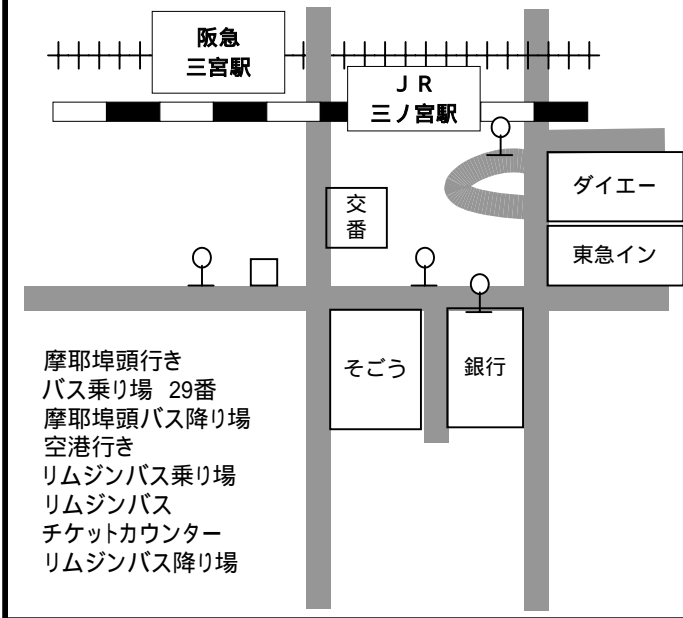

## 神戸三宮駅前バス乗り場

## アクセス方法

### 2. 新幹線で

- ・新神戸駅からタクシーで約15分