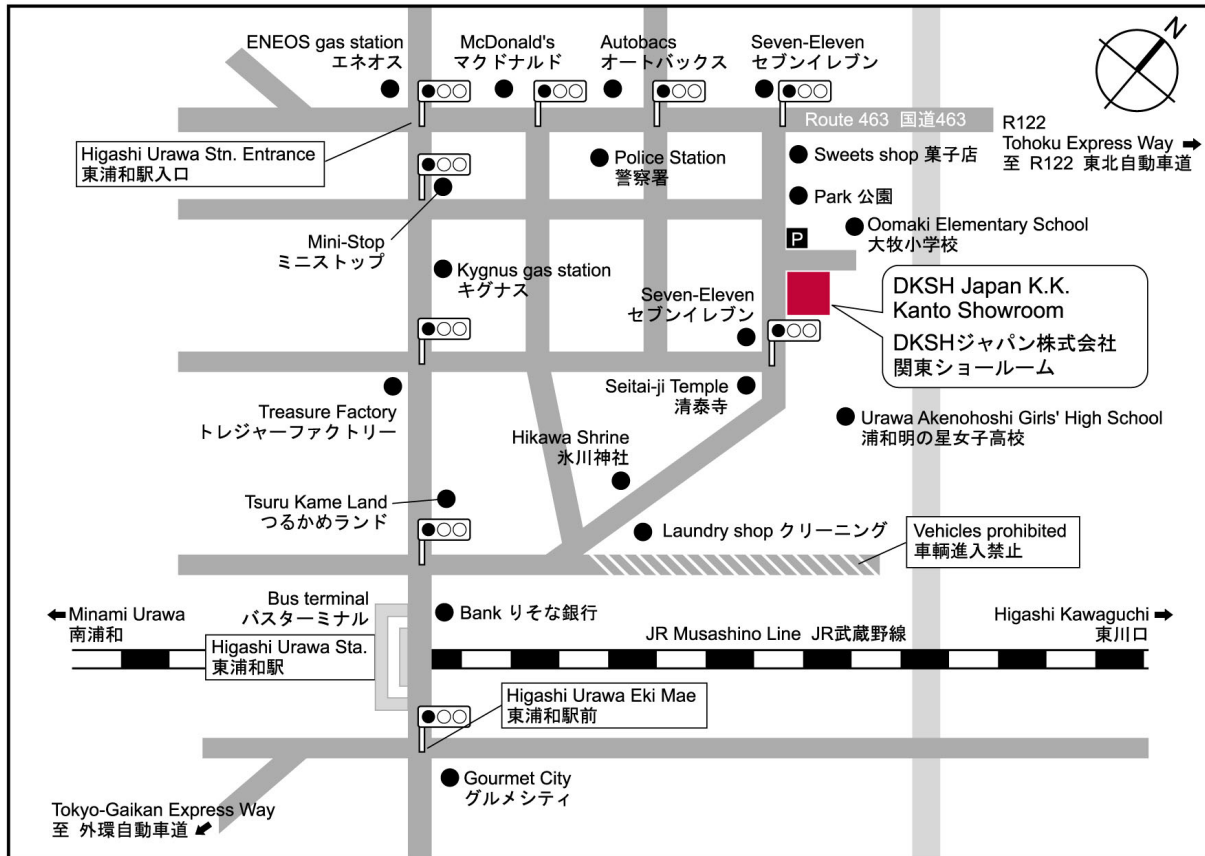

Location map

Note: There is no resident staff in our Kanto Showroom. Please contact us at our Kobe Office prior to your visit. Thank you.
注意： 関東ショールームにスタッフは常駐しておりません。お越しになる方は、事前に下記までご連絡くださいませ。

Kobe Branch 神戸営業所： 078-871-7481 (営業時間：平日 9:00-17:30)

Staff スタッフ： 090-7385-0648 (Kadota 門田) 090-2474-1251 (Magome 真籠)

DKSH Japan K.K. Kanto Showroom

6-9-6 Higashi Urawa, Midori-ku
Saitama 336-0926

How to reach

By train:

Get off at Higashi Urawa Station on JR Musashino Line. Approx. 10 min. on foot or 3 min. by taxi.

By car:

- Via Metropolitan Expressway Kawaguchi Line. Approx. 15 min. from Arajuku Exit.
- Via Tohoku Expressway. Approx. 10 min. from Urawa Interchange
- Via Tokyo Outer Ring Road (Tokyo Gaikan Jidoshado). Approx. 10 min. from Kawaguchi Higashi or Kawaguchi Nishi Interchange

DKSH ジャパン株式会社 関東ショールーム

〒336-0926
さいたま市緑区東浦和 6-9-6

アクセス

電車でお越しの場合

JR 武蔵野線 東浦和駅 徒歩 10分
タクシー 3分

お車でお越しの場合

- 首都高川口線 新井宿出口 15分
- 東北自動車道 浦和 IC 10分
- 東京外環自動車道 川口東 IC もしくは川口西 IC 10分