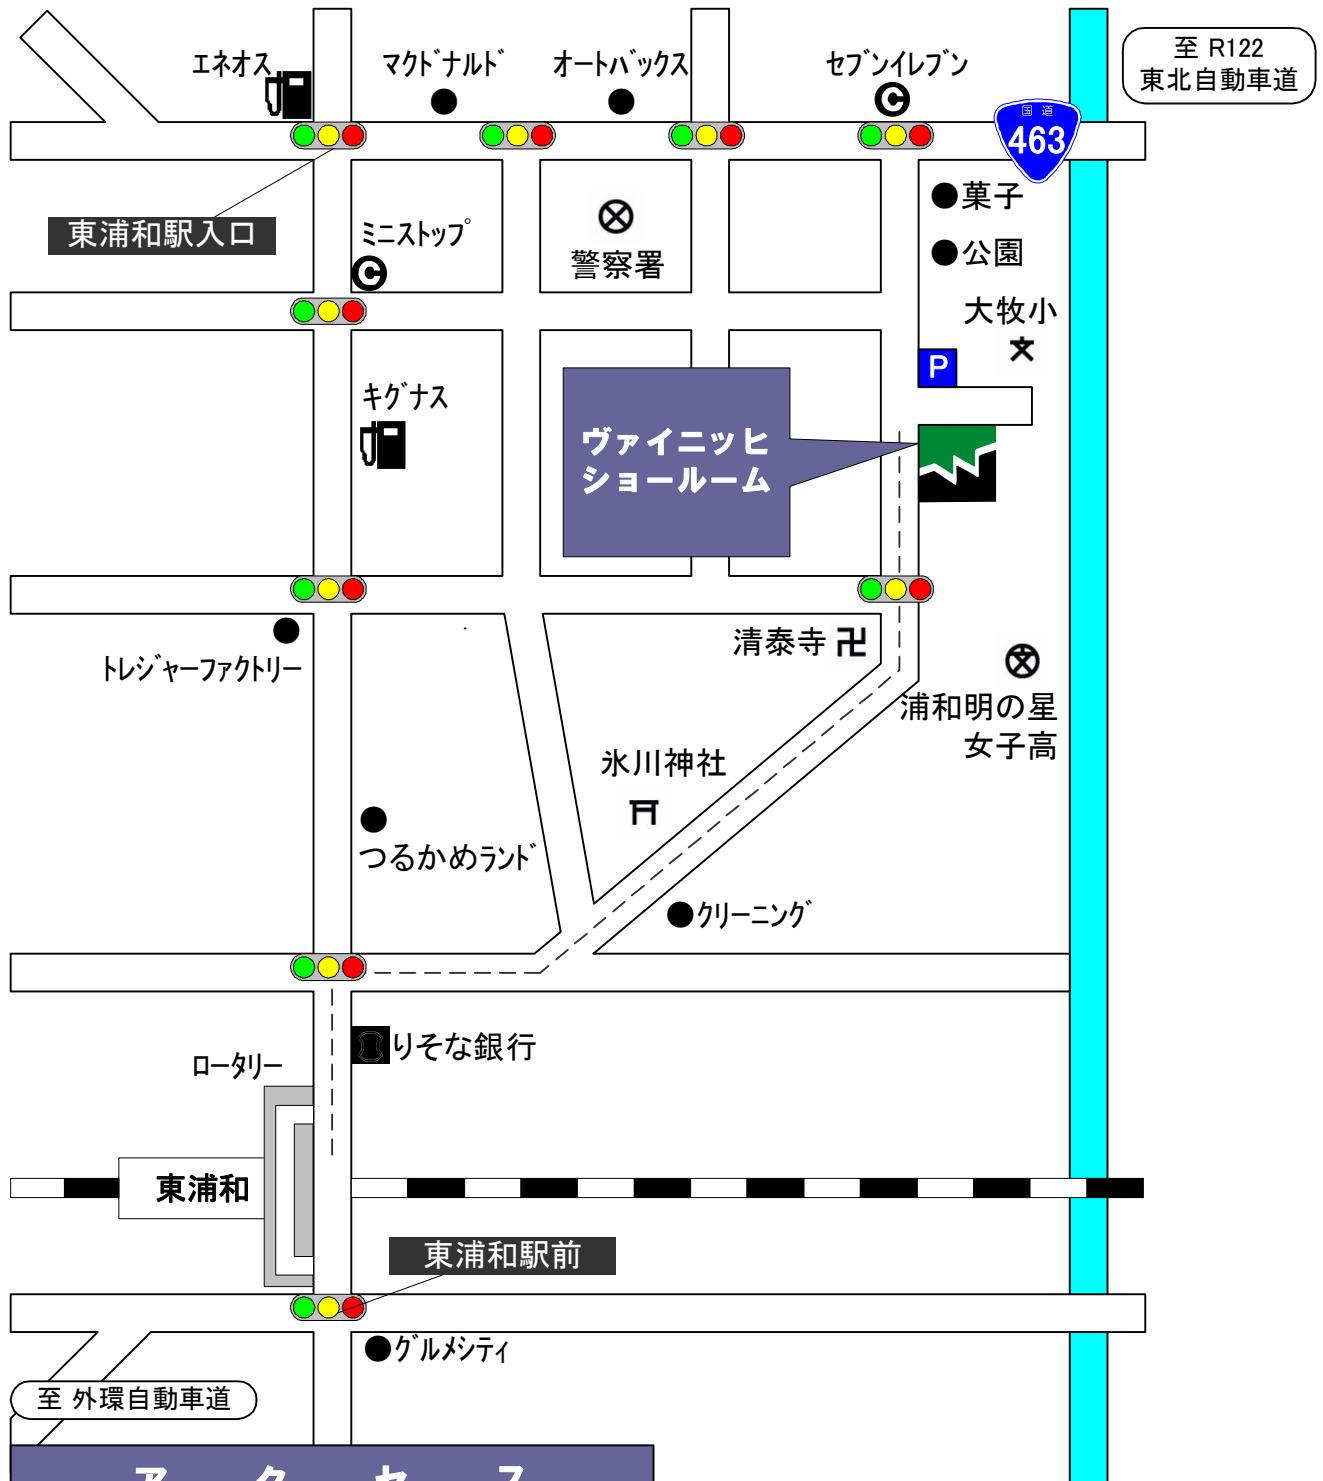

ミカエル・ヴァイニツヒ・ジャパン(株) 関東ショールーム 案内マップ

〒336-0926 さいたま市緑区東浦和6-9-6

注) 弊社スタッフは常駐しておりません!
お越しになれる方は、事前に下の連絡先までお電話ください。

アクセス	
最寄り駅	
JR武蔵野線 東浦和駅より徒歩	10分
タクシー	3分
東京駅から:	→JR南浦和→JR東浦和
大宮駅から:	→JR南浦和→JR東浦和
羽田から:	→京急品川→JR南浦和→JR東浦和
最寄りインター	
首都高川口線 新井宿出入り口	15分
東北自動車道 浦和IC	10分
東京外環自動車道 川口西ICより	10分