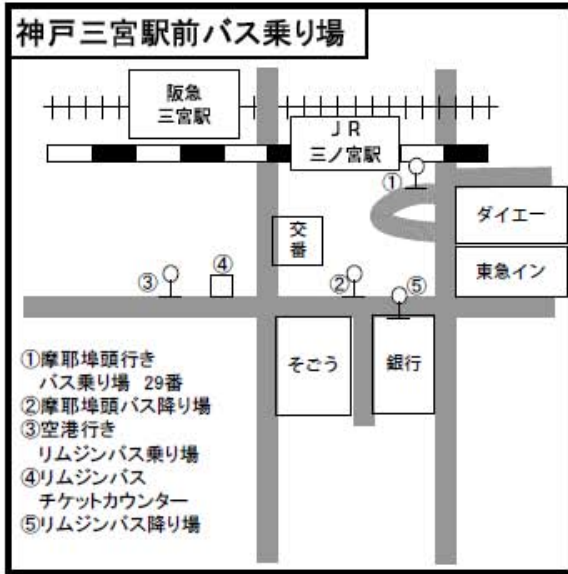

ヴァイニツヒ・スプリングフェア 会場ご案内地図

(ヴァイニツヒ 神戸本社ショールーム)